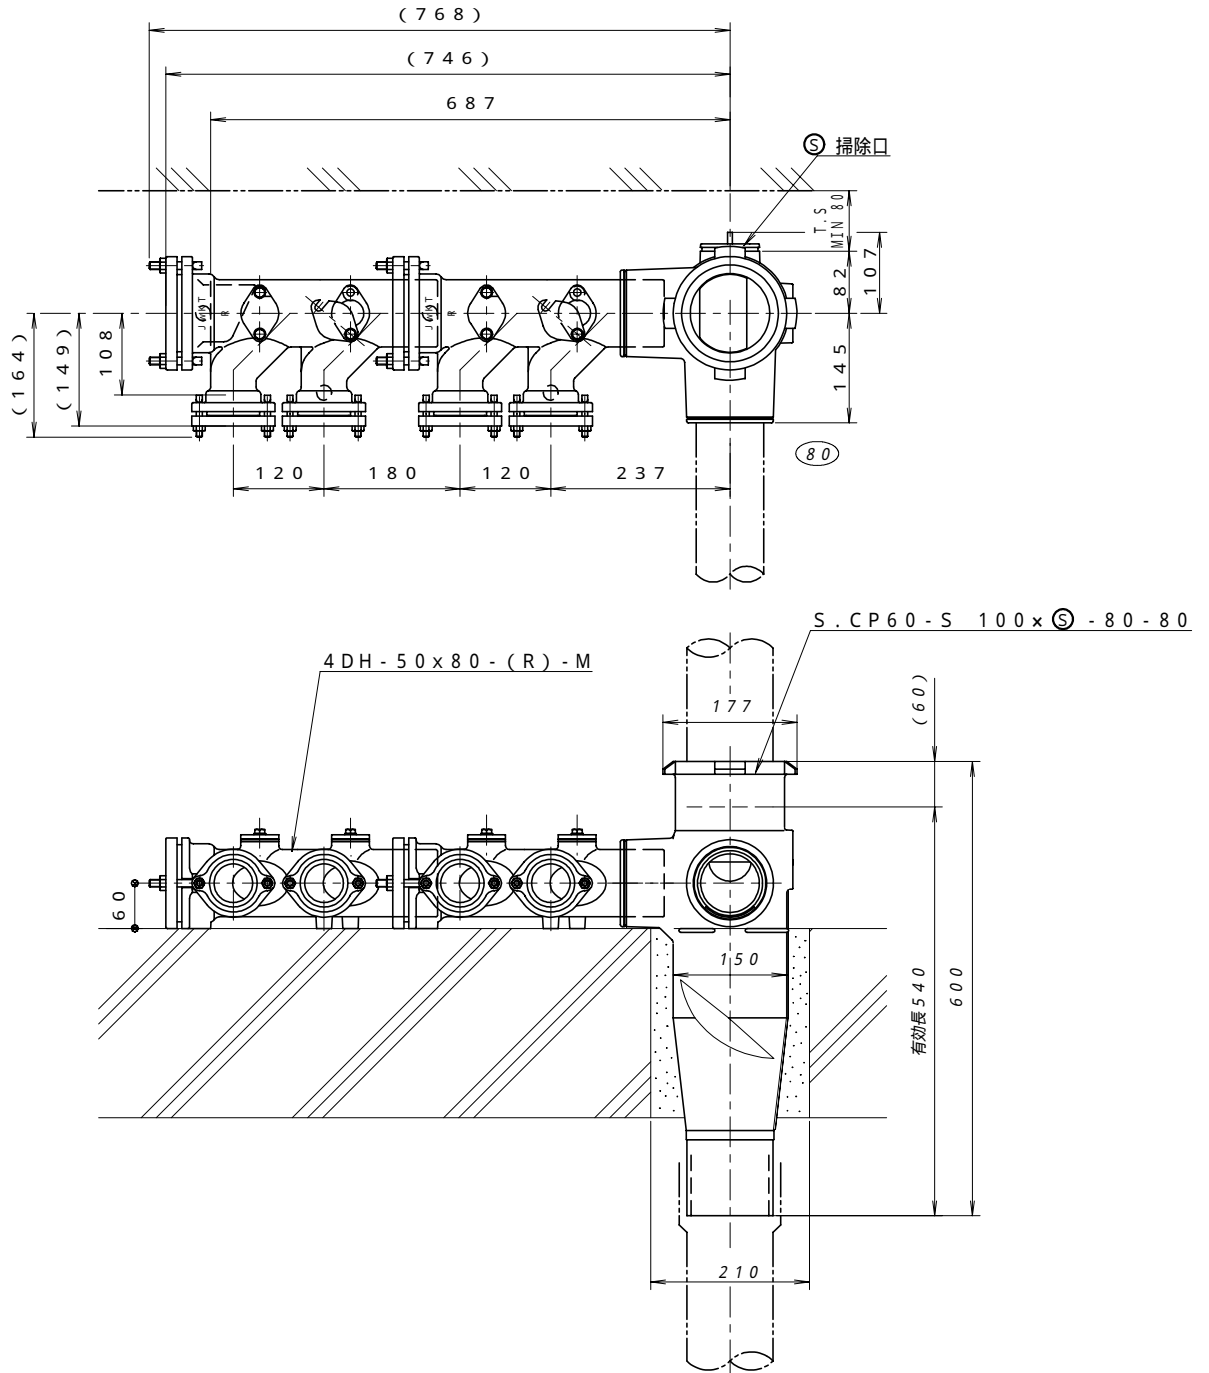

排水ヘッダーと そうじ し～な

4DHは2DHを連結したタイプです。
 出荷時には連結してありません。
 連結部には押し輪を、ヘッダー主管上流側端部には、三角ふたが付きま

図種	納まり図	図名	排水ヘッダー 4口形 右流れ と S.CP60-S 100x(80)-80-80				図番	仕継01-006-00		
 株式会社 小島製作所 〒454-0027 名古屋市中川区広川町5丁目1番地 TEL.052-361-6551 FAX.052-361-6556		単位	mm	尺度	1:10	出図年月日	承認	検図	作図	
		製品コード番号				作図年月日				Kako
							2001. 3.23			