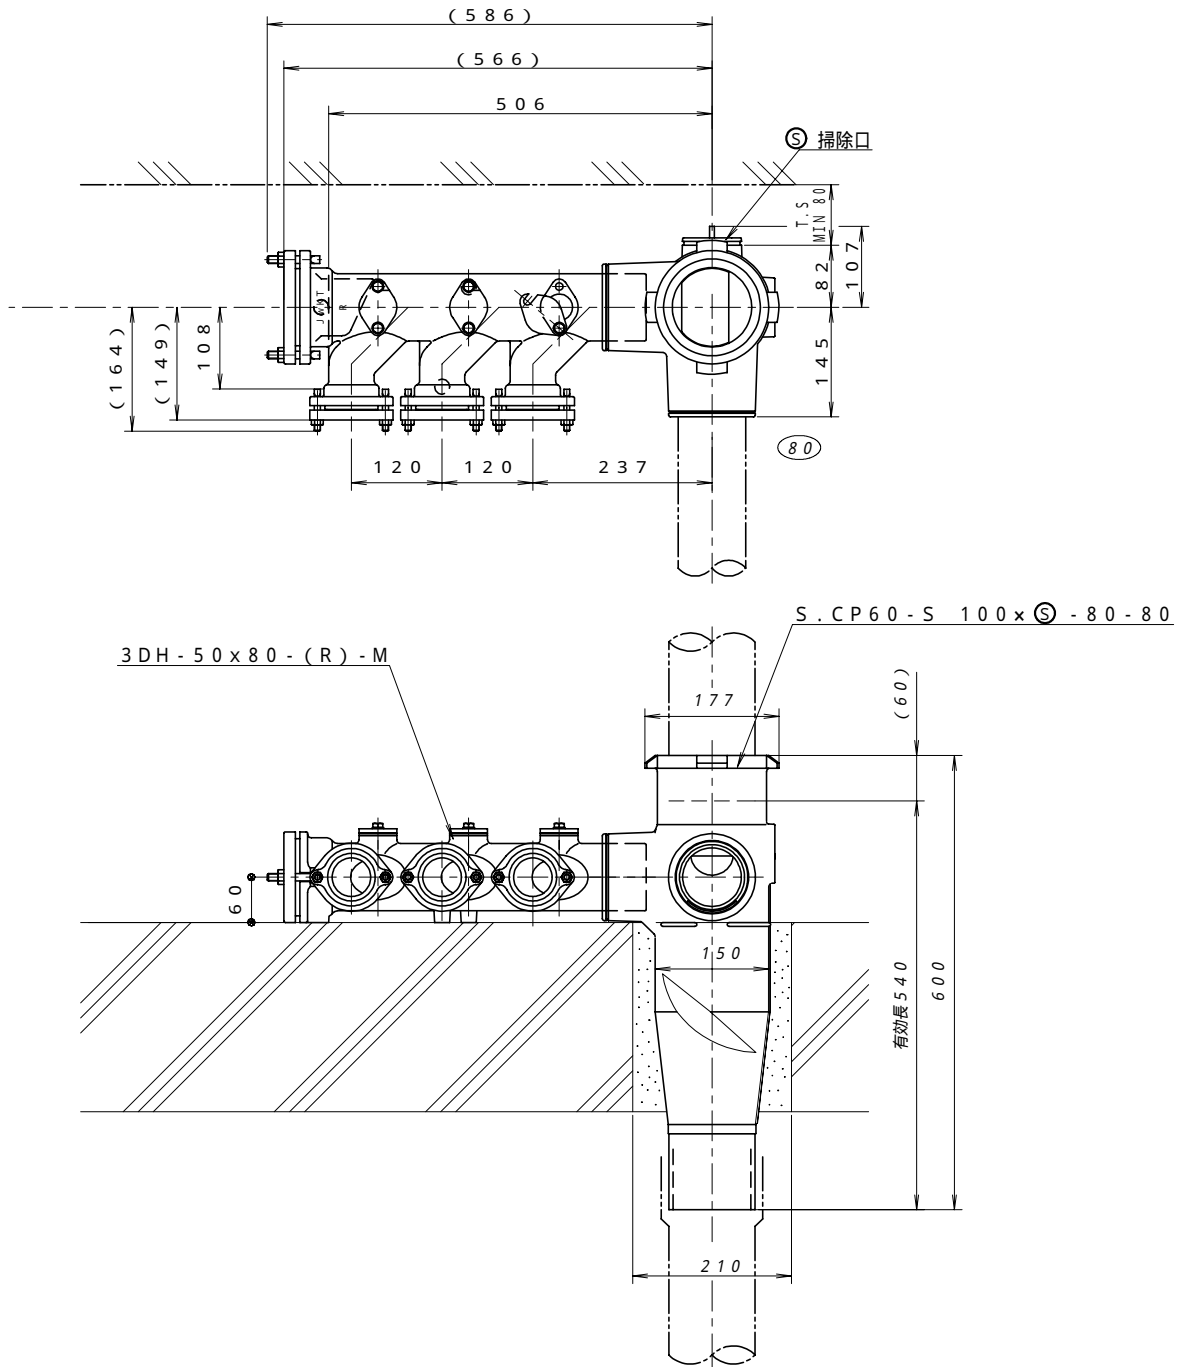

排水ヘッダーと そうじ し～な

ヘッダー主管上流側端部には、三角ふたがつきます。

図種	納まり図	図名	排水ヘッダー 3口形 右流れ と S.CP60-S 100x(80)-80-80				図番	仕継01-008-01		
 株式会社 小島製作所 〒454-0027 名古屋市中川区広川町5丁目1番地 TEL.052-361-6551 FAX.052-361-6556			単位	mm	尺度	1:10	出図年月日	承認	検図	作図
			製品コード番号			作図年月日		Kako	Kako	Iwatsuki
						2001. 4. 17				