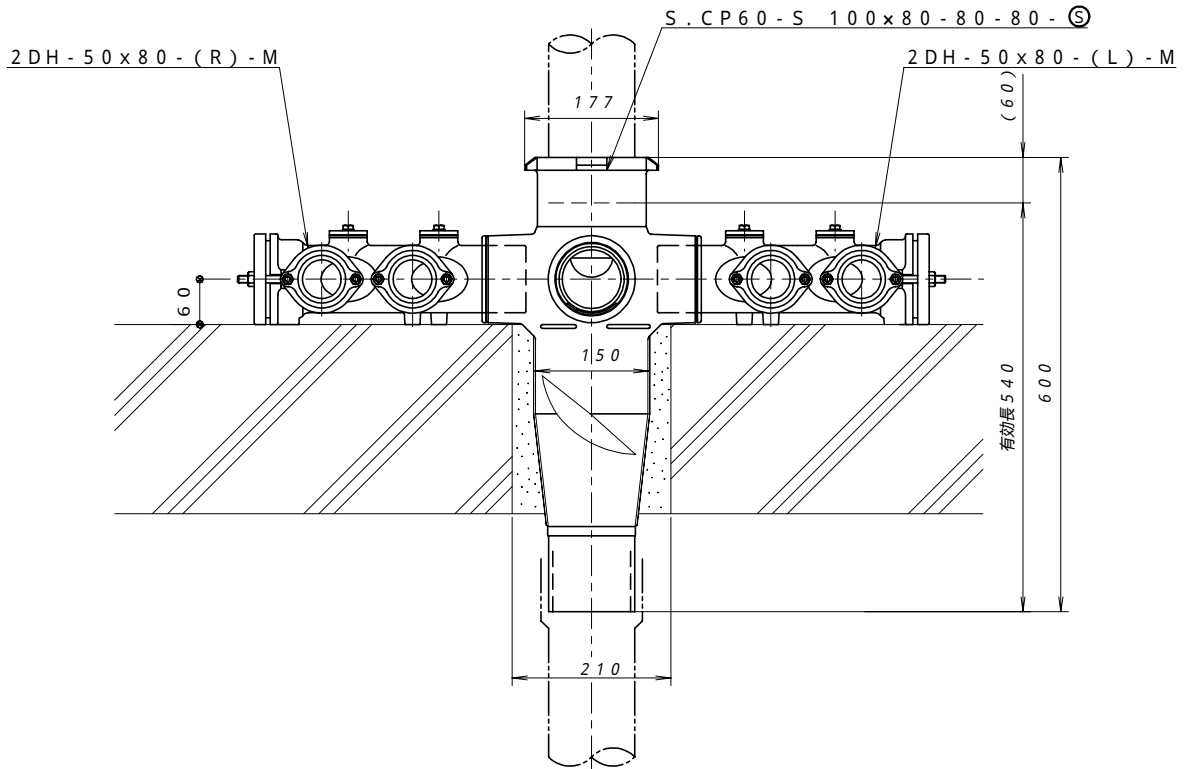

排水ヘッダーと そうじ し～な

ヘッダー主管上流側端部には、三角ふたがつきます。

図種	納まり図	図名	排水ヘッダー 2口形 右流れ・左流れ と S.CP60-S 100x80-80-80-S	図番	仕継01-007-00				
 株式会社 小島製作所 〒454-0027 名古屋市中川区広川町5丁目1番地 TEL.052-361-6551 FAX.052-361-6556		単位	mm	尺度	1:5	出図年月日	承認	検図	作図
		製品コード番号		作図年月日		Kako	Kako	Iwatsuki	
				2001.03.23					