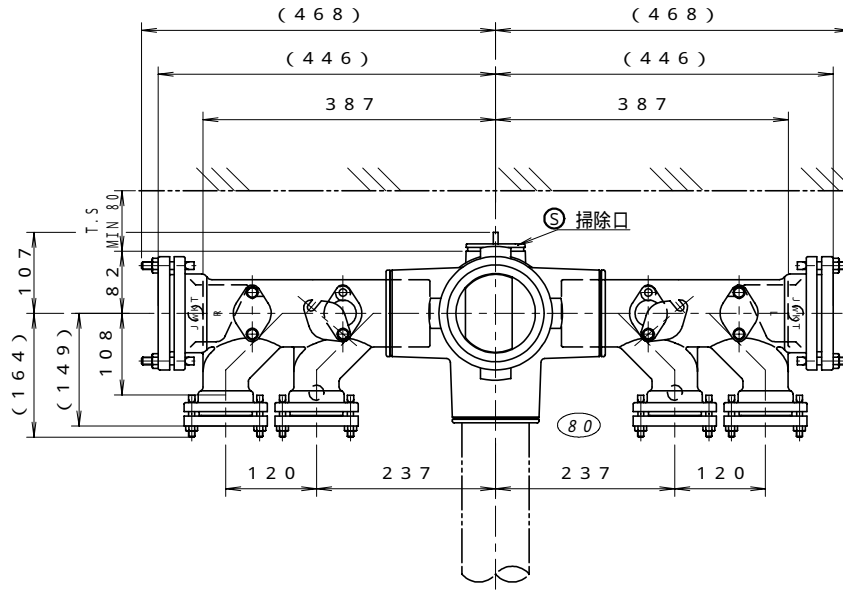

排水ヘッダーと そうじ し～な

ヘッダー主管上流側端部には、三角ふたがつきます。

図種	納まり図	図名	排水ヘッダー 2口形 右流れ・左流れ と S.CP60-S 100x80-80-80-S	図番	仕継01-007-00				
 株式会社 小島製作所 〒454-0027 名古屋市中川区広川町5丁目1番地 TEL.052-361-6551 FAX.052-361-6556		単位	mm	尺度	1:5	出図年月日	承認	検図	作図
		製品コード番号		作図年月日		Kako	Kako	Iwatsuki	
				2001.03.23					